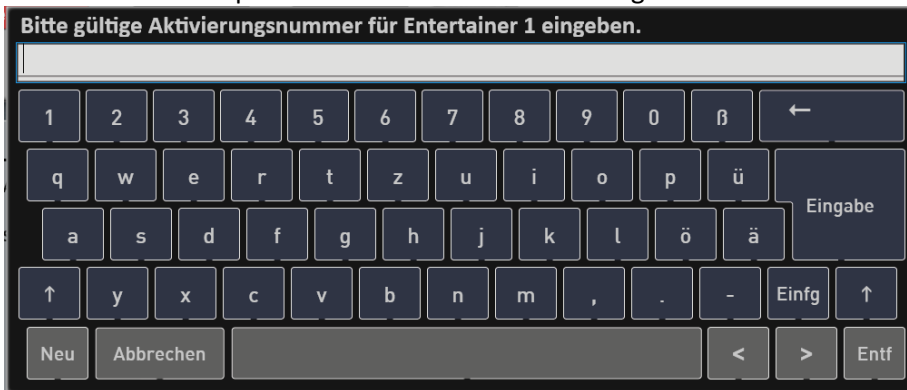

15. Geben Sie den entsprechenden Code ein und bestätigen Sie mit **EINGABE**.

16. Das Erweiterungspaket ist nun freigeschaltet. Damit alle neuen Daten geladen werden, schalten Sie nun das Instrument aus und wieder ein.