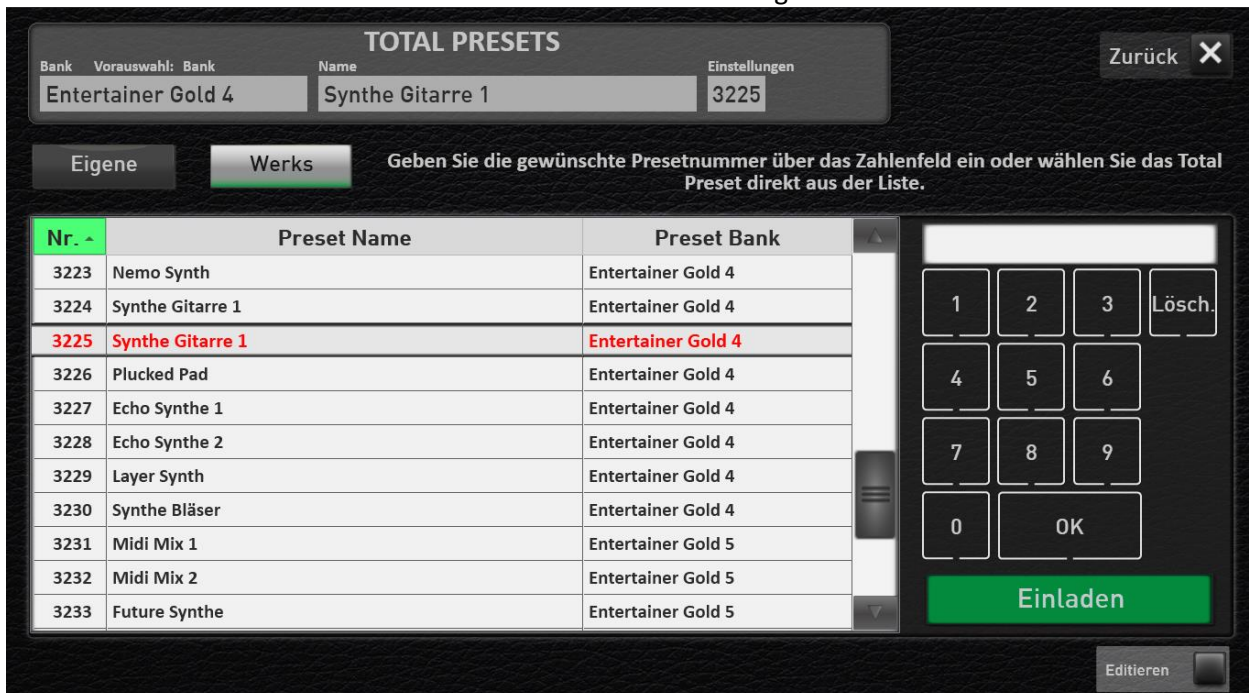

3. Weiterhin finden Sie die Total Presets natürlich in der Listenanzeige der Total Presets.