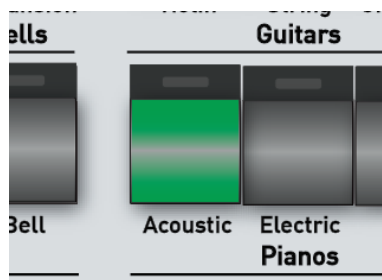

Wo finden Sie die neuen Klangfarben!

Es gibt mehrere Möglichkeiten, wie Sie die neuen Klangfarben finden können.

Über den Klangfarbentaster EXPANSION

Auf dem rechten Bedienfeld sehen Sie im Bereich **User Sounds** den Bedientaster **Expansion**.

Sobald Sie den Taster angewählt haben, werden alle Klangfarben im Display angezeigt.

Die Klangfarben sind dabei auf 16 Ebenen verteilt.

Über einzelne Klangfarbentaster

Die neuen Klangfarben wurden auch den entsprechenden Klangfarbentastern zugeordnet.

Beispiel: Alle Klangfarben, die zur Klanggruppe Akustische Gitarren gehören, finden Sie auch unter dem entsprechenden Bedienfeldtaster.

Entweder wechseln Sie durch Wischen auf die jeweilige letzte Ebene. Bei den Akustik Gitarre wäre das die Ebene 6 von 6 (6/6).