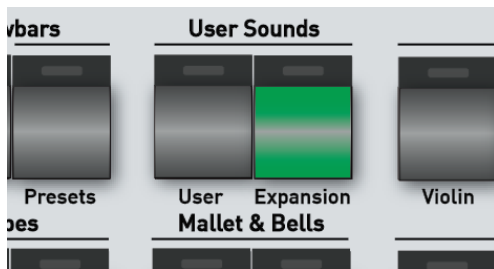

Die nebenstehende Anzeige der maximalen Erweiterungen kann abweichen.

13. Wählen Sie den Bereich **KLANGFARBEN/STYLES**.

14. In der Zeile Entertainer 1 ist die Anzeige **Installieren** verschwunden und das Paket kann jetzt freigeschaltet werden. Drücken Sie dazu den Displaytaster **Freischalten**.

Wo finden Sie die neuen Klangfarben!

Es gibt mehrere Möglichkeiten, wie Sie die neuen Klangfarben finden können.

Über den Klangfarbentaster EXPANSION

Auf dem rechten Bedienfeld sehen Sie im Bereich **User Sounds** den Bedientaster **Expansion**.

Sobald Sie den Taster angewählt haben, werden alle Klangfarben im Display angezeigt.

Die Klangfarben sind dabei auf 16 Ebenen verteilt.

Über einzelne Klangfarbentaster

Die neuen Klangfarben wurden auch den entsprechenden Klangfarbentastern zugeordnet.